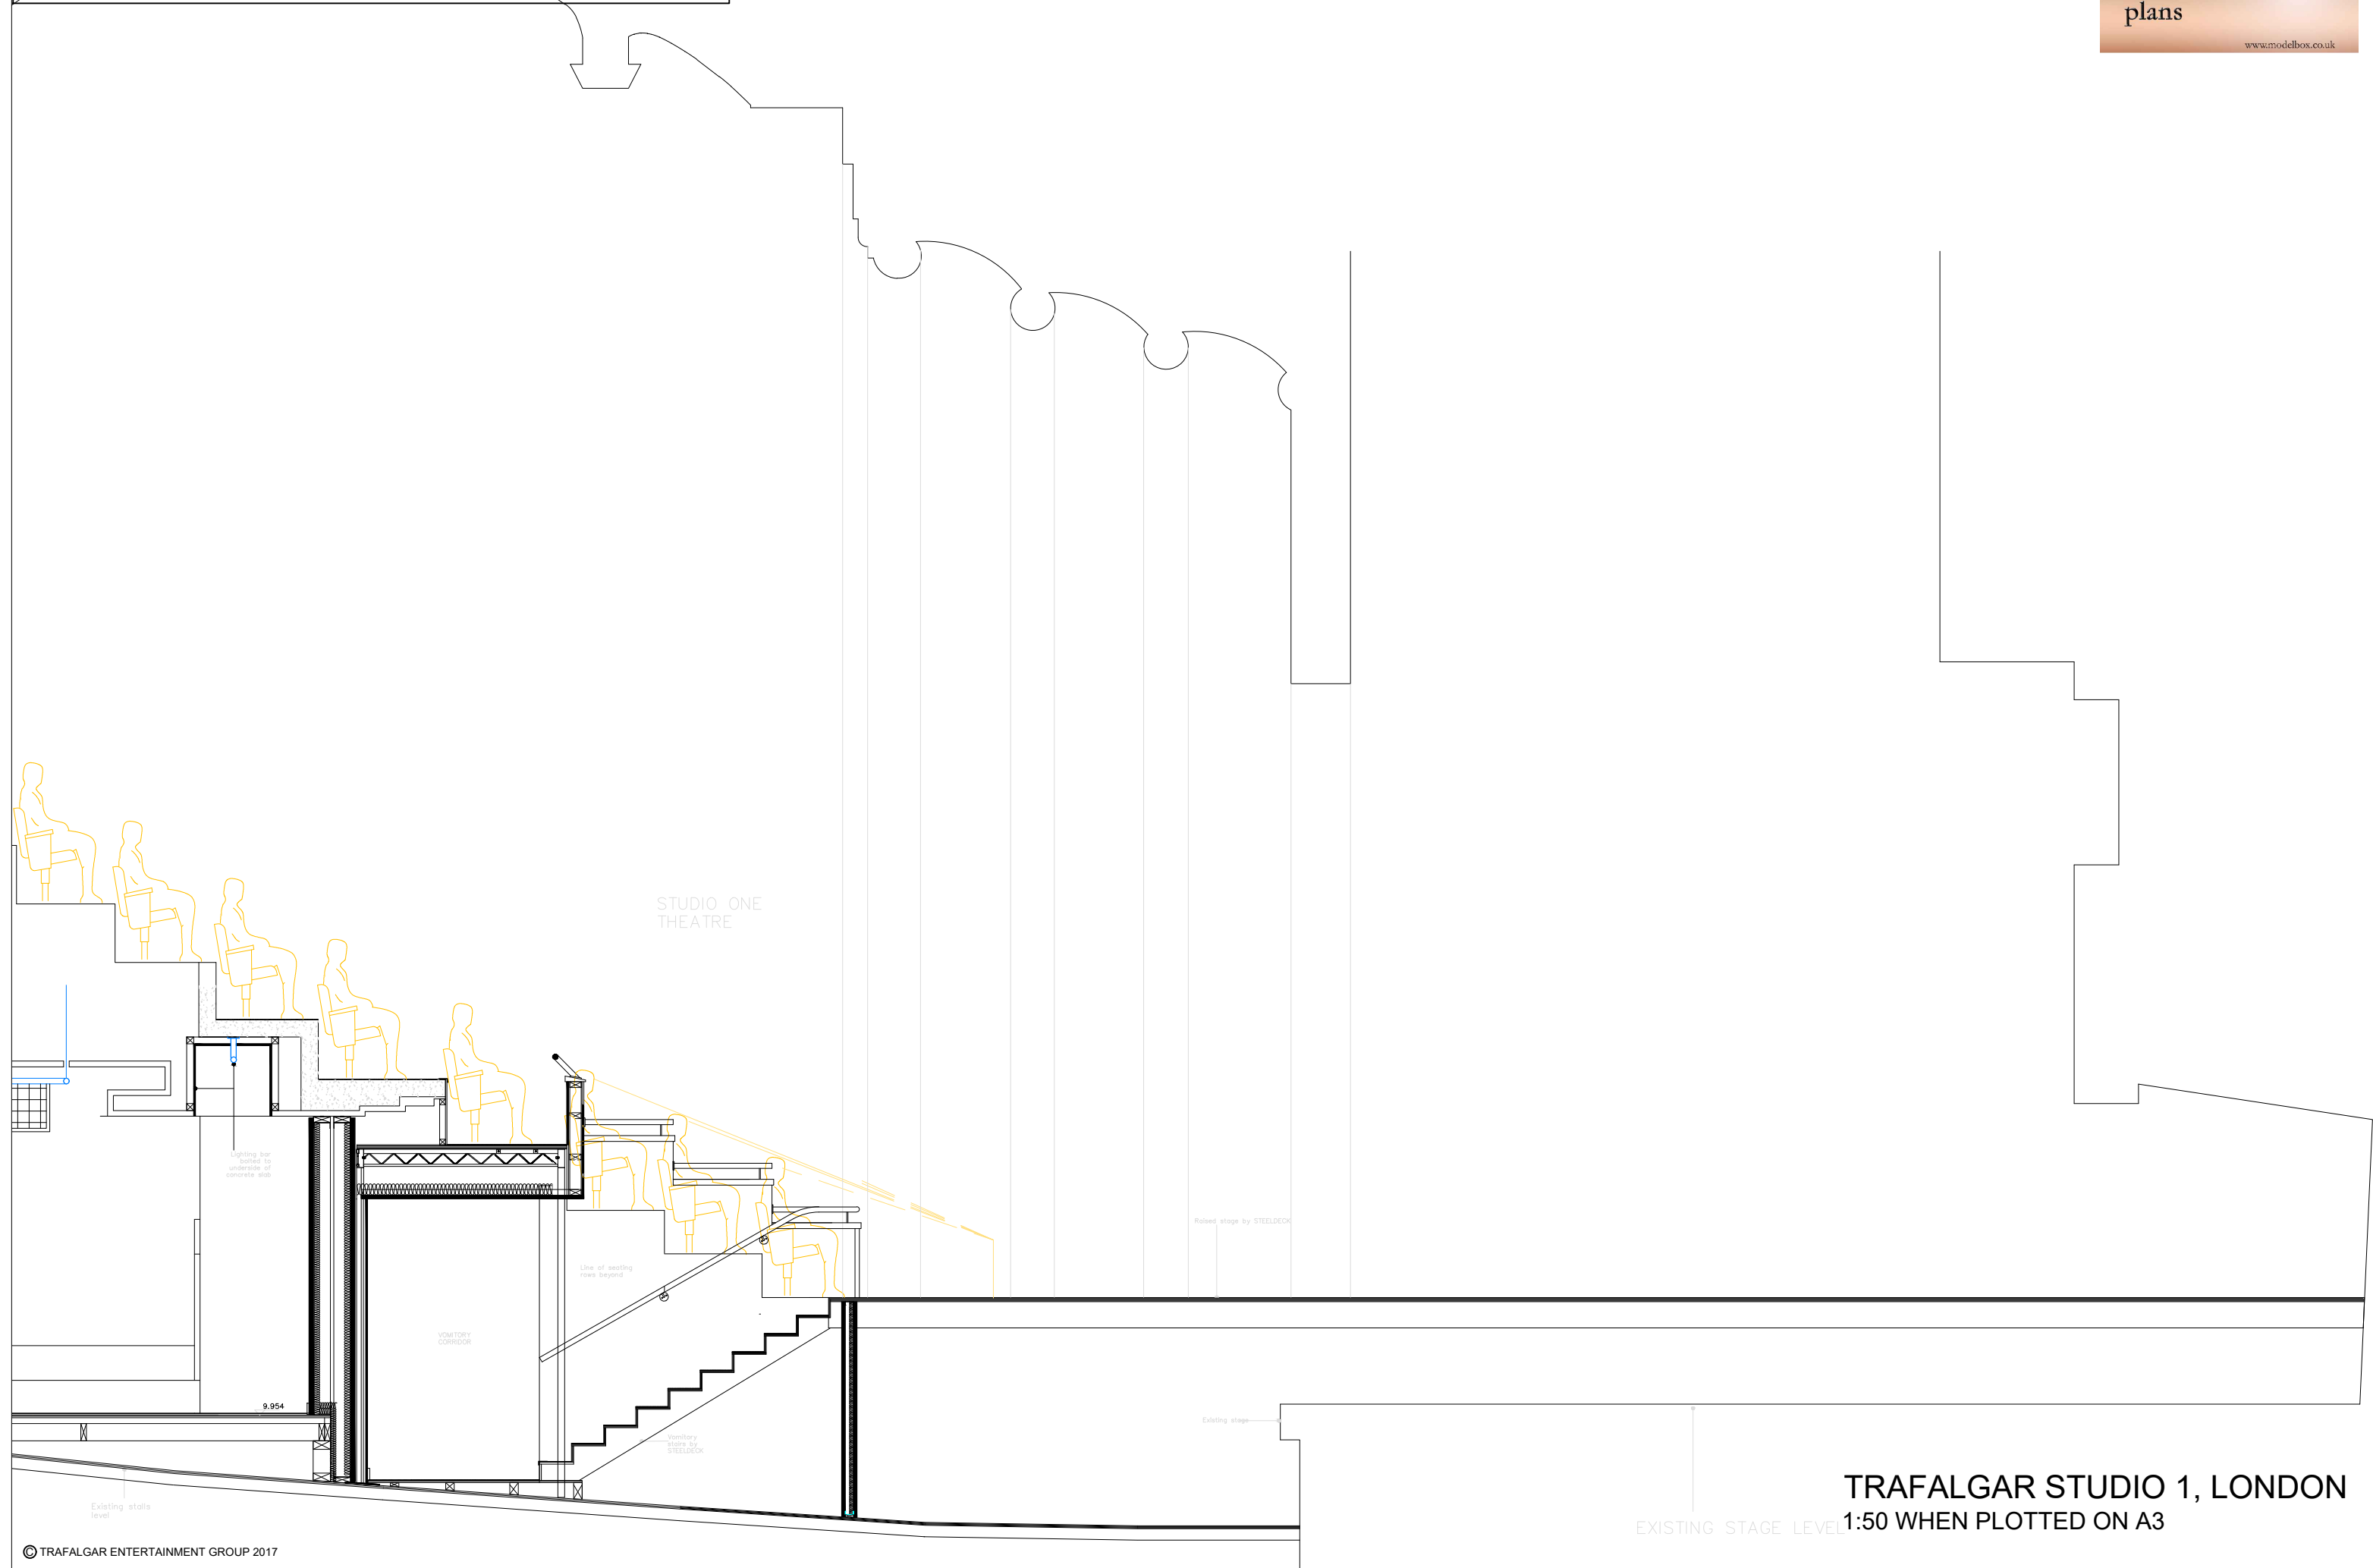

TRAFALGAR STUDIO 1, LONDON
1:50 WHEN PLOTTED ON A3